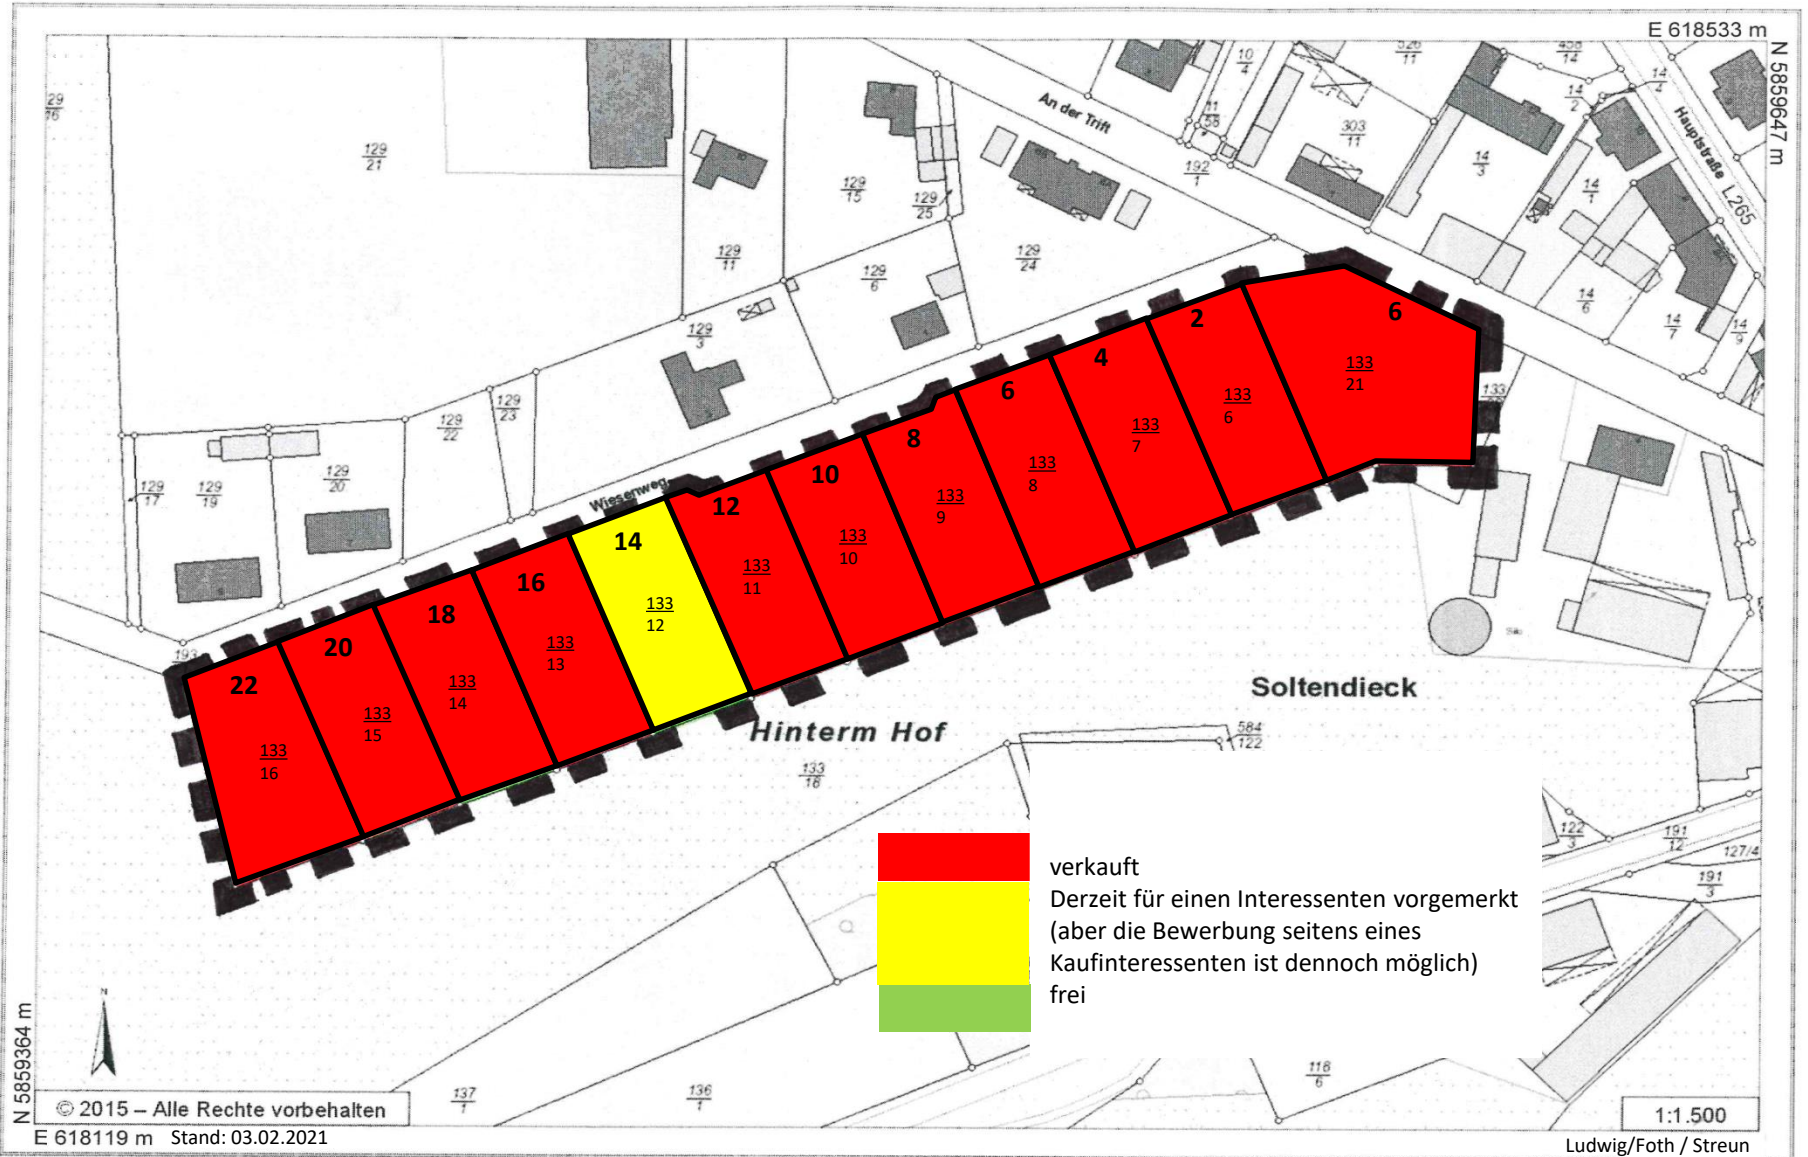

Wohnbaugelbiet „Wiesenweg“

© 2015 – Alle Rechte vorbehalten
E 618119 m Stand: 03.02.2021

1:1.500
Ludwig/Foth / Streun