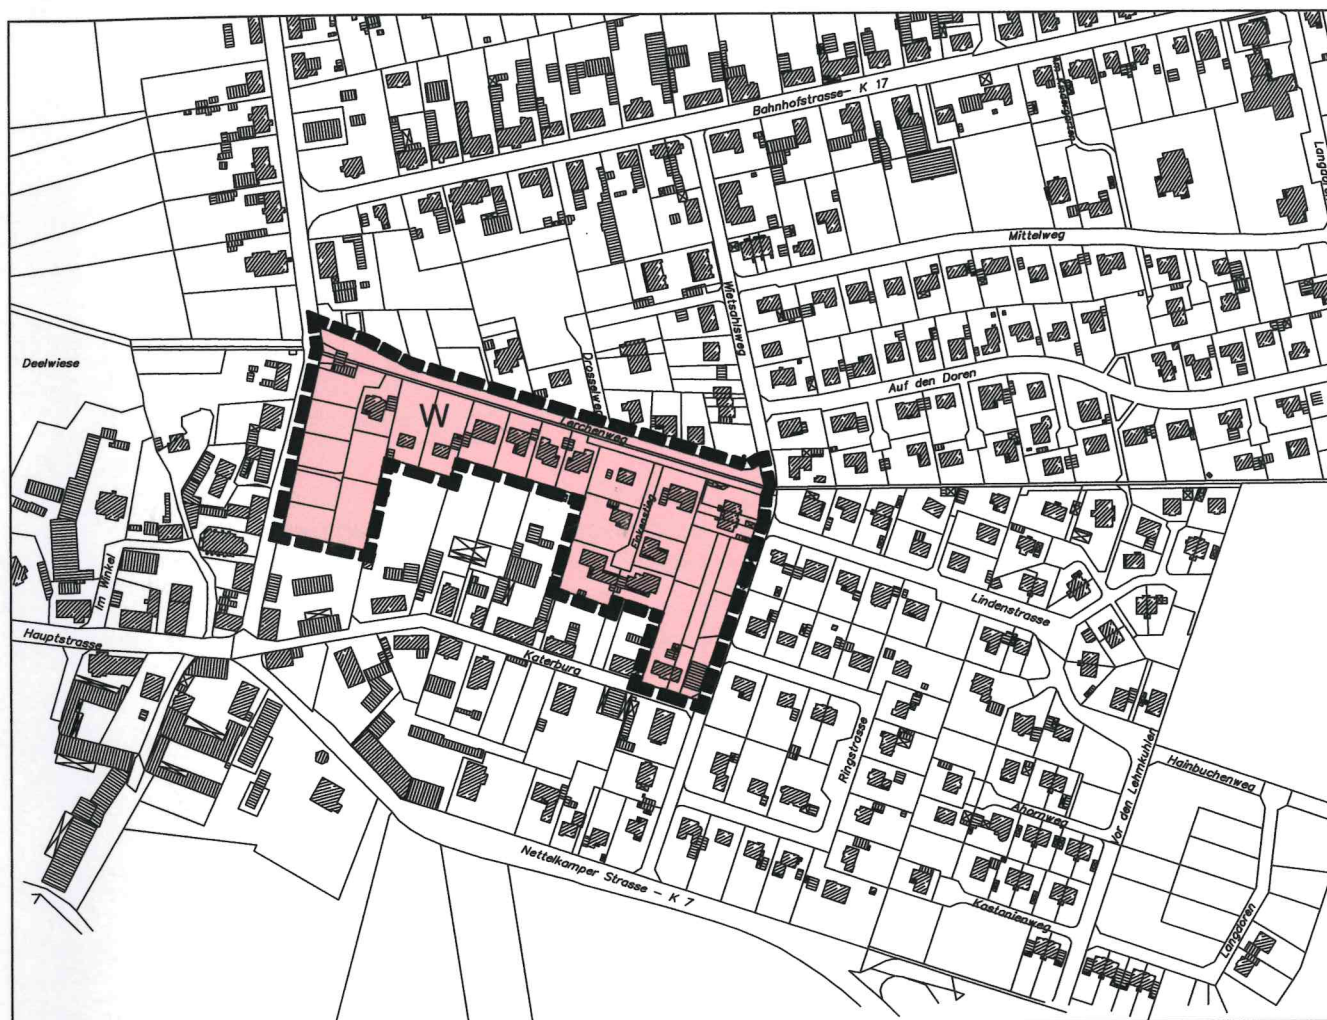

20. ÄNDERUNG DES FLÄCHENNUTZUNGSPLANS DER SAMTGEMEINDE WRESTEDT

Maßstab 1 : 5000

FEBRUAR 2003

PLANZEICHENERKLÄRUNG

BauNVO / PlanzVO 1990

Wohnbaufläche

Grenze des räumlichen Geltungsbereichs