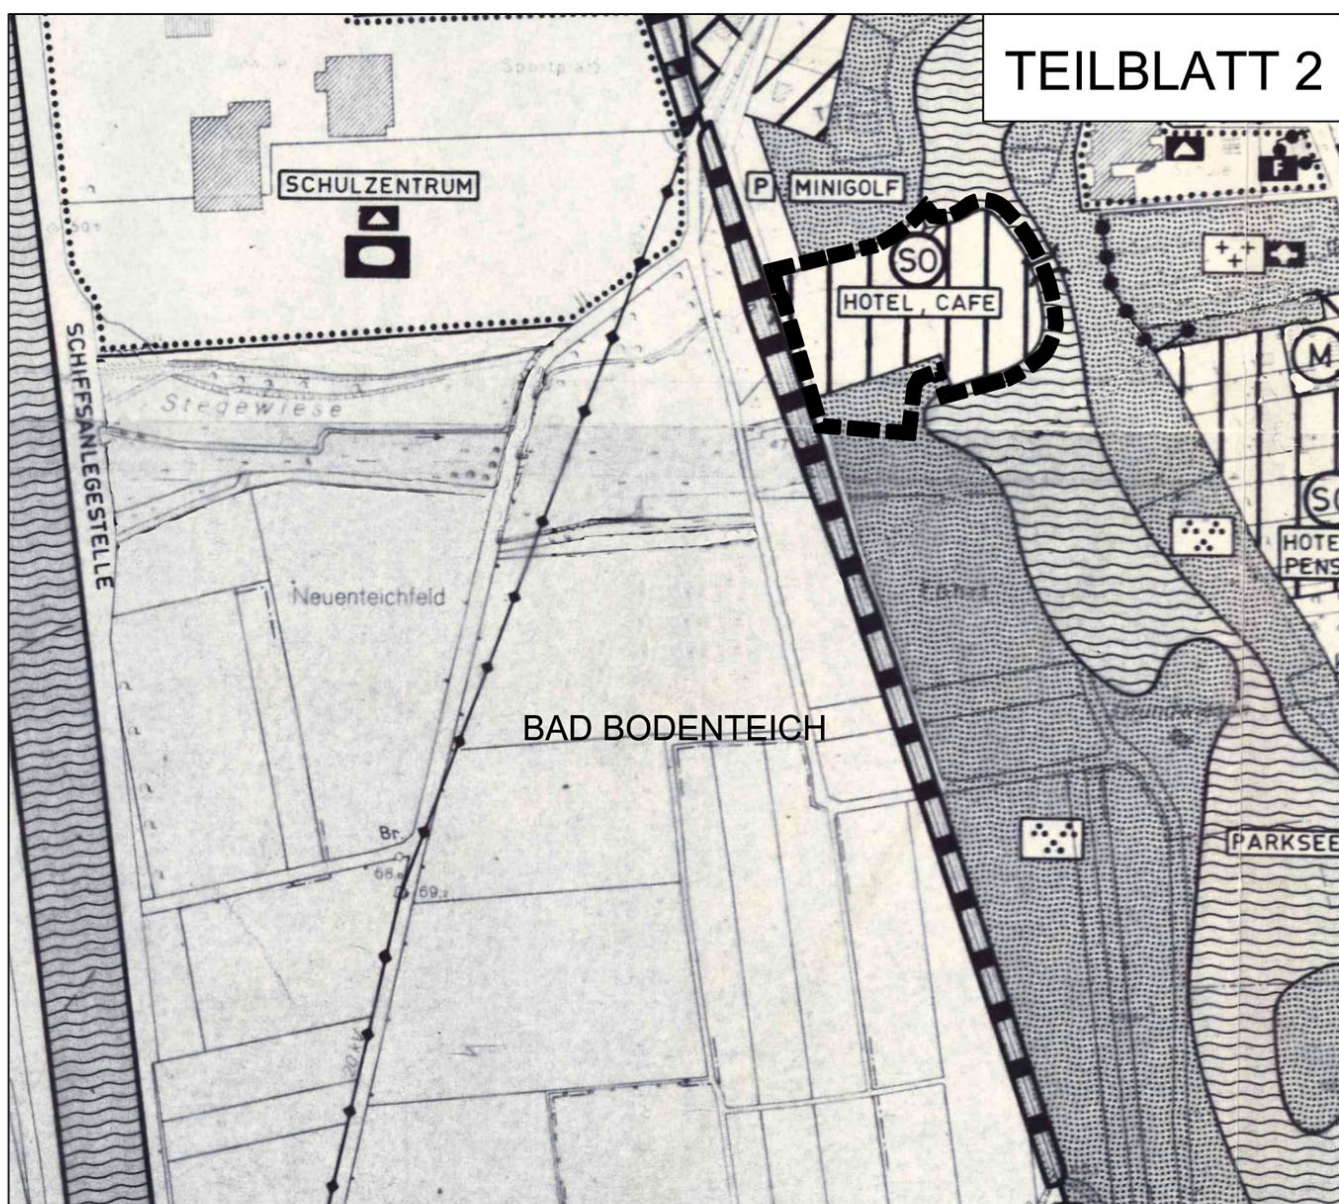

SAMTGEMEINDE AUE

FLÄCHENNUTZUNGSPLAN

GENEHMIGT DURCH DIE BEZIRKSREGIERUNG AM 25.11.1977

BESTAND VOR DER 43. ÄNDERUNG DES FORTGELTENDEN

FLÄCHENNUTZUNGSPLANS DER EHEMALIGEN SAMTGEMEINDE BODENTEICH

GRENZE DES RÄUMLICHEN GELTUNGSBEREICHS
DER 43. ÄNDERUNG